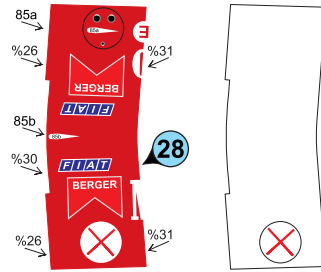

FERRARI 412 T2 - Gerhard Berger - GP Canada 1995 - M 1:24 - M.R.MODEL 004 - 1/3

POZÍCIA OTVORU V DIELI č.28 - PRIEMER 5,5mm